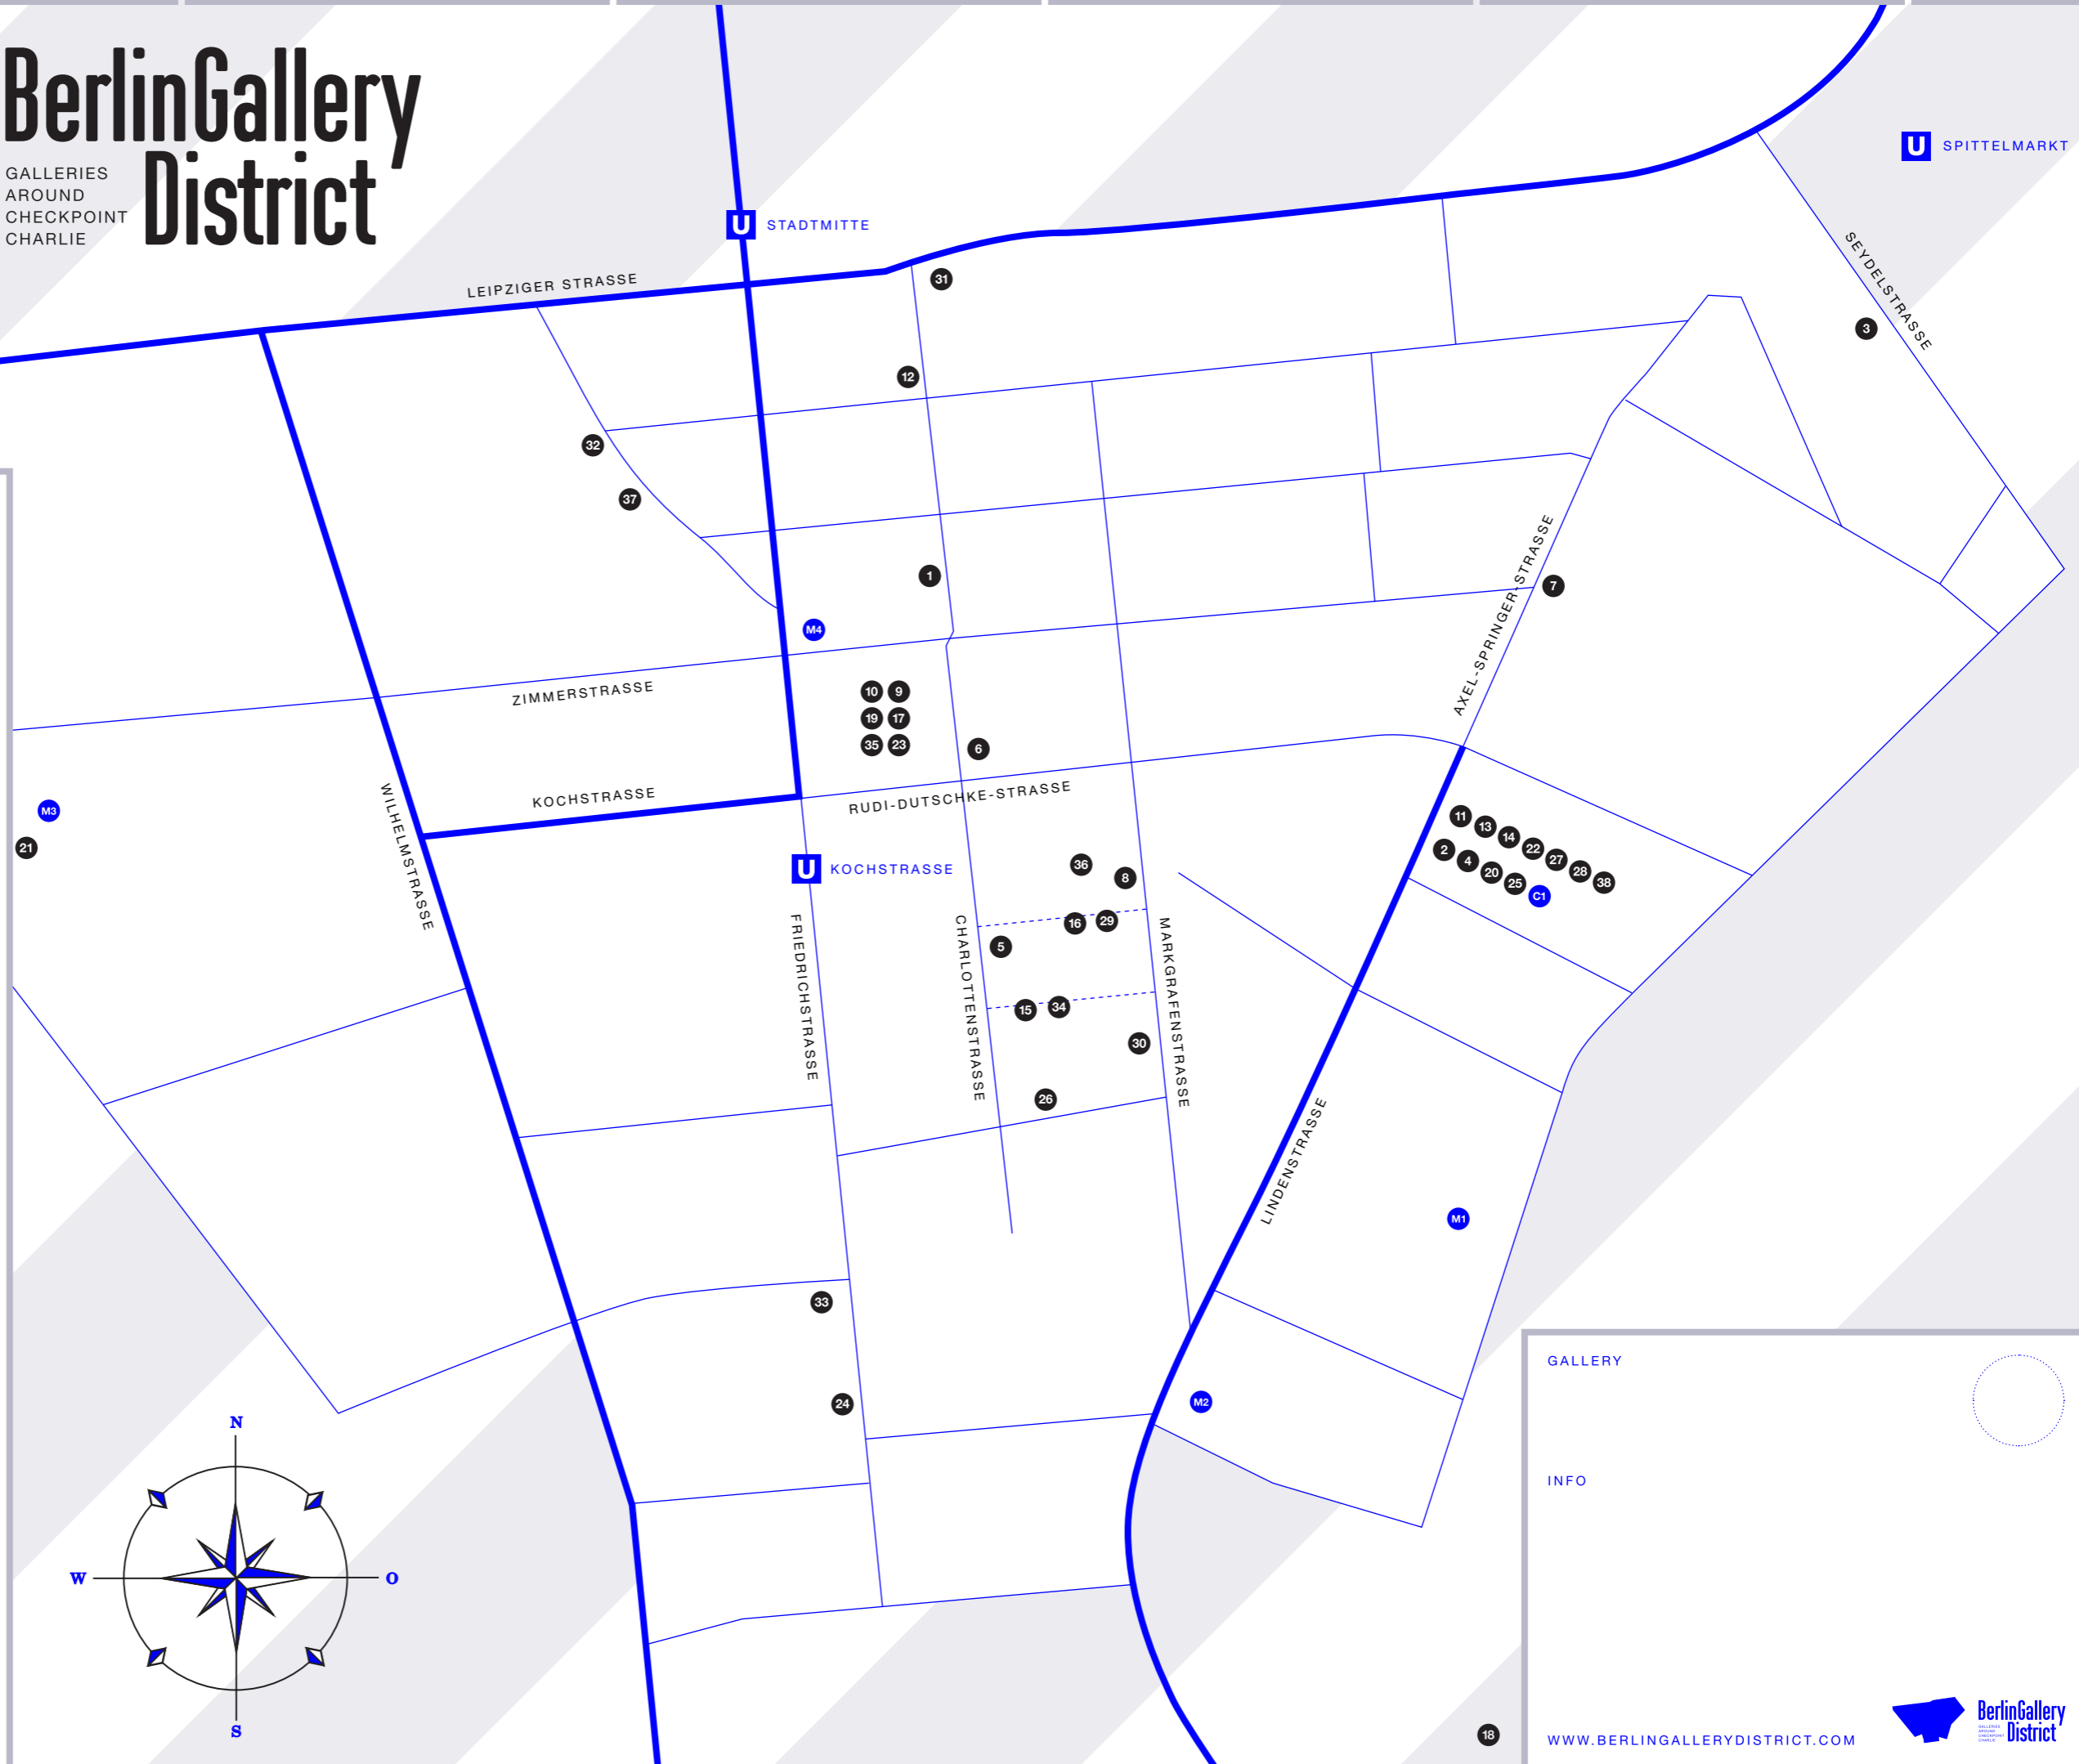

PRIVATE COLLECTION SPACE

- C1 JARLA PARTILAGER